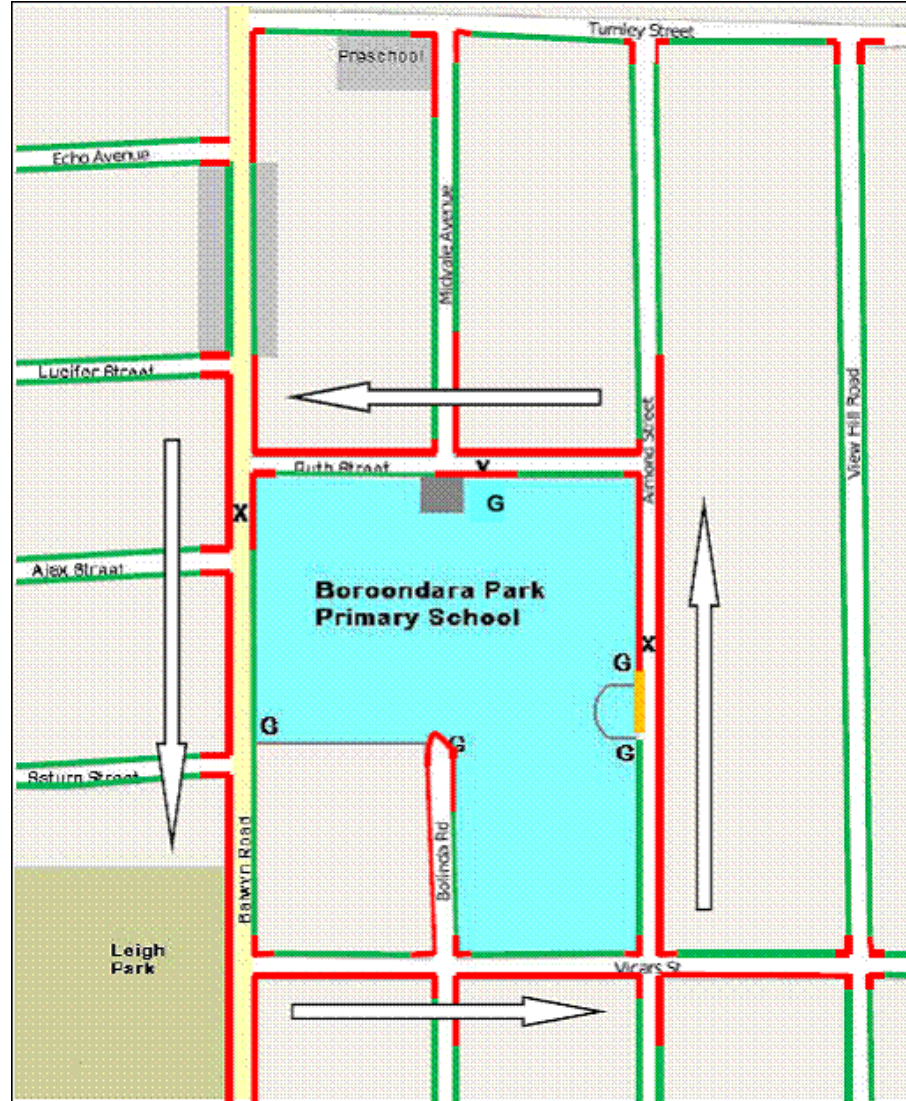

不安全停車會使孩子處於危險之中

在學校周圍會有更嚴格的條款。
在該區域，Boroondara 市政府的當地巡察人員會經常檢查。

嚴禁停車標志
不能以任何理由停車

嚴禁泊車標志

Almond 街
學生接送區域

只有接送乘客才允許停車，最長停留 2 分鐘及只限小於 3 米的車輛。

泊車標志

Almond 街上的限
時停車位

時速限制

保持 40 公里以下時
速行駛

Balwyn Road,
Vicars Street,
Almond Street,
Ruth Street,
所有時間均只能以
40 公里時速行駛。

停車示意圖

要點

嚴禁停車

嚴禁泊車
僅限接送

可停車