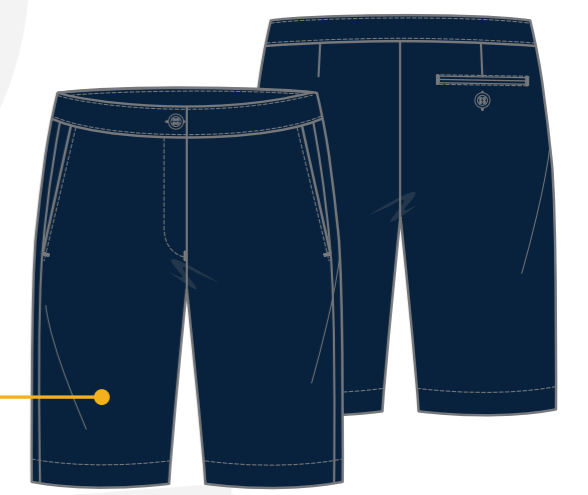

# McCARTHY CATHOLIC COLLEGE GIRLS SUMMER

**JNR BLOUSE**  
BLUEHOUNDSTOOTH #8054 FABRIC

**JNR GIRL SHORT**  
NAVY BODY

**SNR BLOUSE**  
WHITE BODY

**SNR GIRL SHORT**  
NAVY BODY

**JNR SKIRT**  
NAVY BODY  
KNEE LENGTH

**JNR SOCKS**  
ANKLE TRAFALGAR  
NAVY

**SNR SKIRT**  
NAVY BODY  
KNEE LENGTH

**SNR SOCKS**  
WHITE