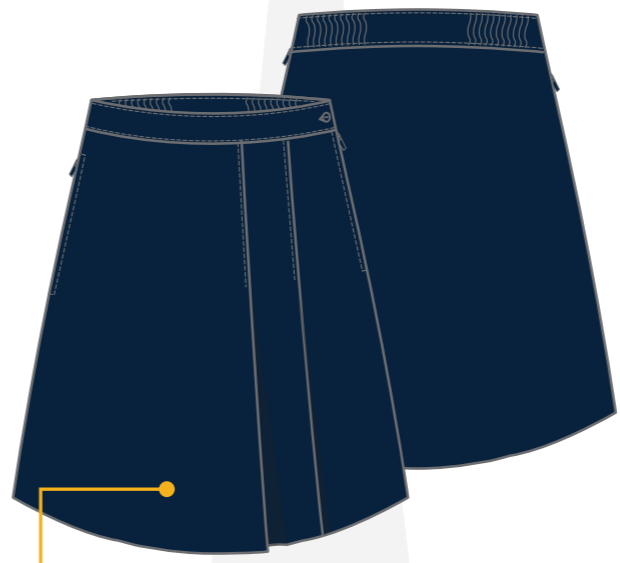

## JUNIOR

**SNR SS SHIRT**  
WHITE BODY  
W/ EMB

**SNR BOY SHORT**  
GREY BODY  
W/ SCAGGS BUTTON

**JNR KNEE HI SOCKS**  
GREY W/ STRIPES  
# 89908

# McCARTHY CATHOLIC COLLEGE GIRLS SUMMER

**JNR BLOUSE**  
BLUEHOUNDSTOOTH #8054 FABRIC

**JNR GIRL SHORT**  
NAVY BODY

**SNR BLOUSE**  
WHITE BODY

**SNR GIRL SHORT**  
NAVY BODY

**JNR SKIRT**  
NAVY BODY  
KNEE LENGTH

**JNR SOCKS**  
ANKLE TRAFALGAR  
NAVY

**SNR SKIRT**  
NAVY BODY  
KNEE LENGTH

**SNR SOCKS**  
WHITE